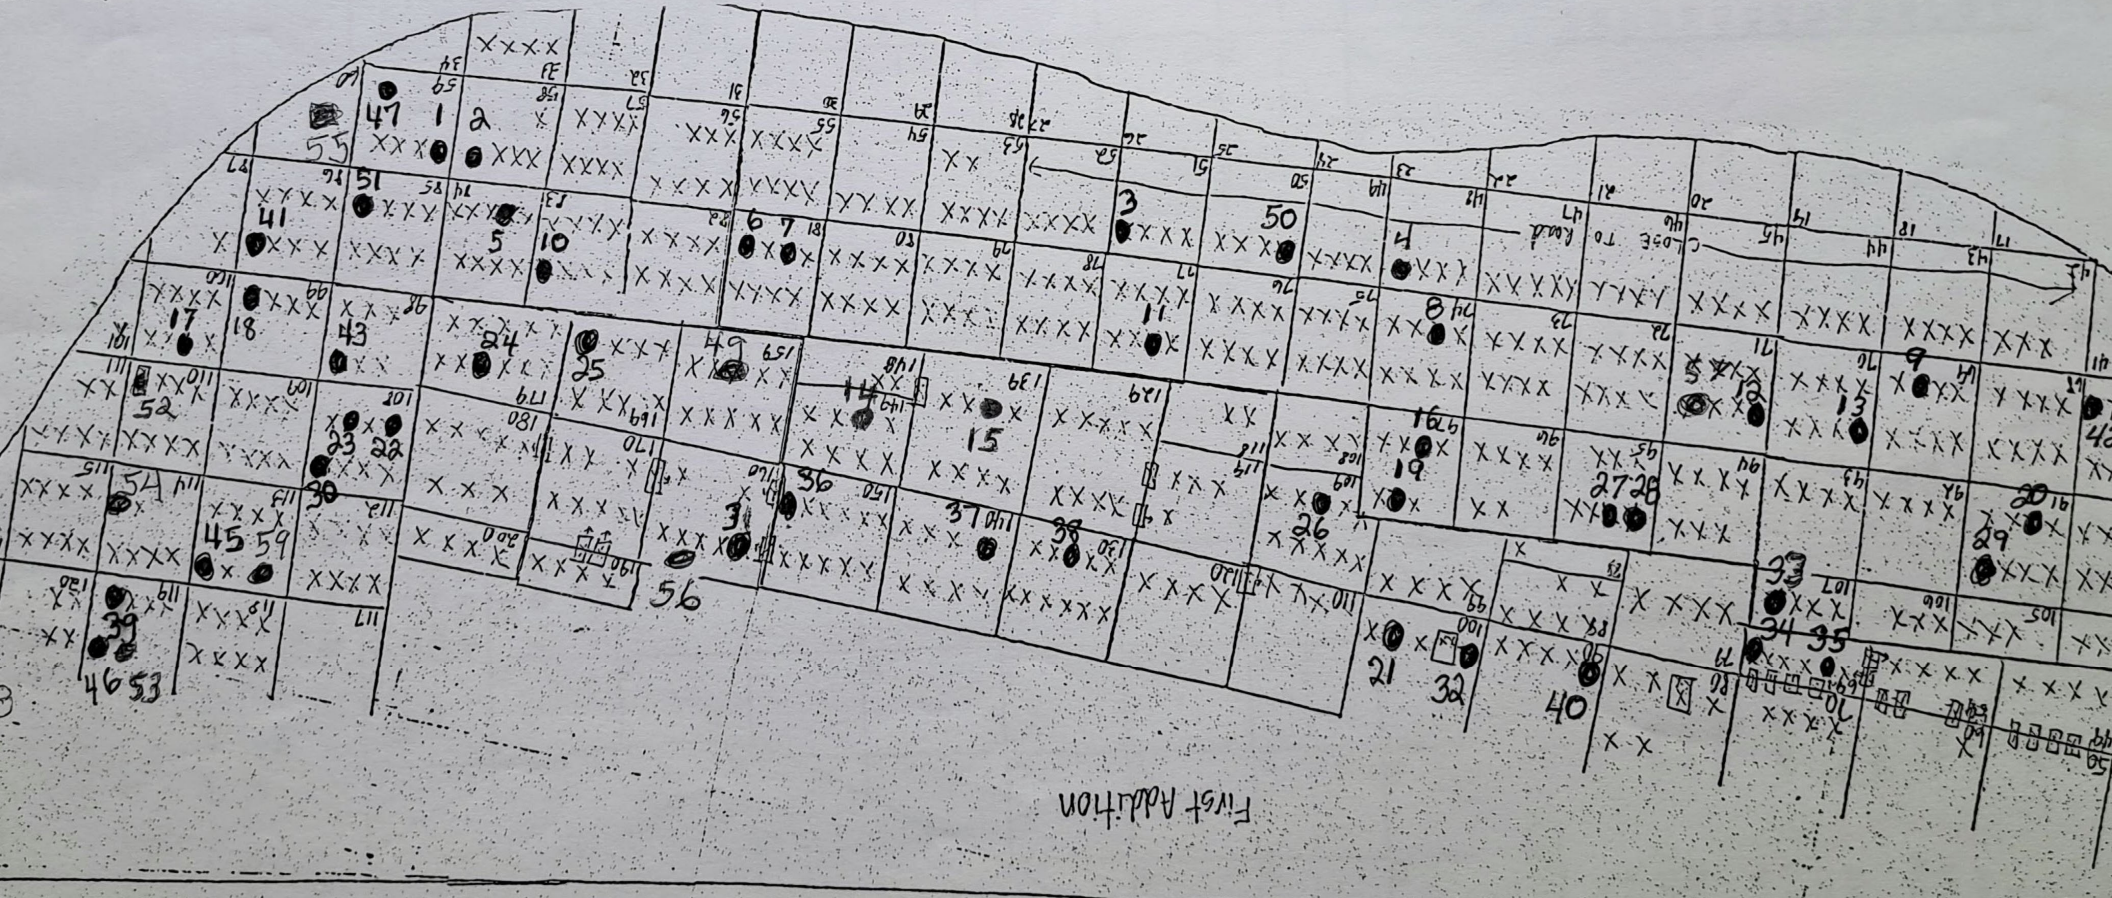

SISTER SECTION 3

Sylvester E.	Vietnam	18	Becker	Arthur Emil	WWII
Michael	WWI	19	Swenson	Walter R.	WWI
Alfred A.	WWI	20	Fisher	Ivan	WWII
Lawrence A.	WWII	21	Hedeem	Clarence	
Sylvester O.	WWII	22	Carlson	Willard D.	WWII
Curtis R.	WWII	23	Carlson	Daniel	WWI
Ralph	WWI	24	Grasse	Herman F.	Span/Amer
Joseph A.	WWI	25	Grasse	Wilbert	WWII
George	WWI	26	Peterson	Ruben	WWII
Charles H.	Korea	27	Braun	Edward	WWI
Stannie	WWI	28	Knowlton	William	WWI
Lloyd D.	WWII	29	Peterson	Hilton	WWII
Ernest	WWII	30	Anderson	Donald L.	WWII/Korea
Alden A.	WWII	31	Carlson	Carl F.	WWI
Frank	WWI/II	32	Hedeem	James G.	WWII
Leonard	WWI	33	Berg	William	WWII
Carl F.	WWII	34	Jacobson	Donald	WWII
Dale		55	Flagerstrom	Glen	
Leonard		57	Kutlik	Kenneth L.	
Clyde		59	Swenson	Roger H.	

First Addition